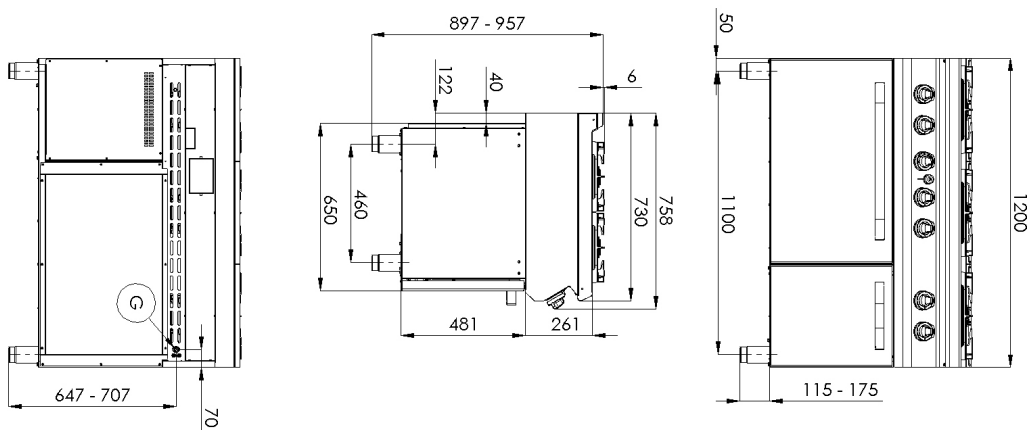

Technický list

Technický výkres

Sporák plynový s plynovou troubou

Model	Sap kód	00014802
SPST 7120/21 G	Skupina artiklů	Sporáky